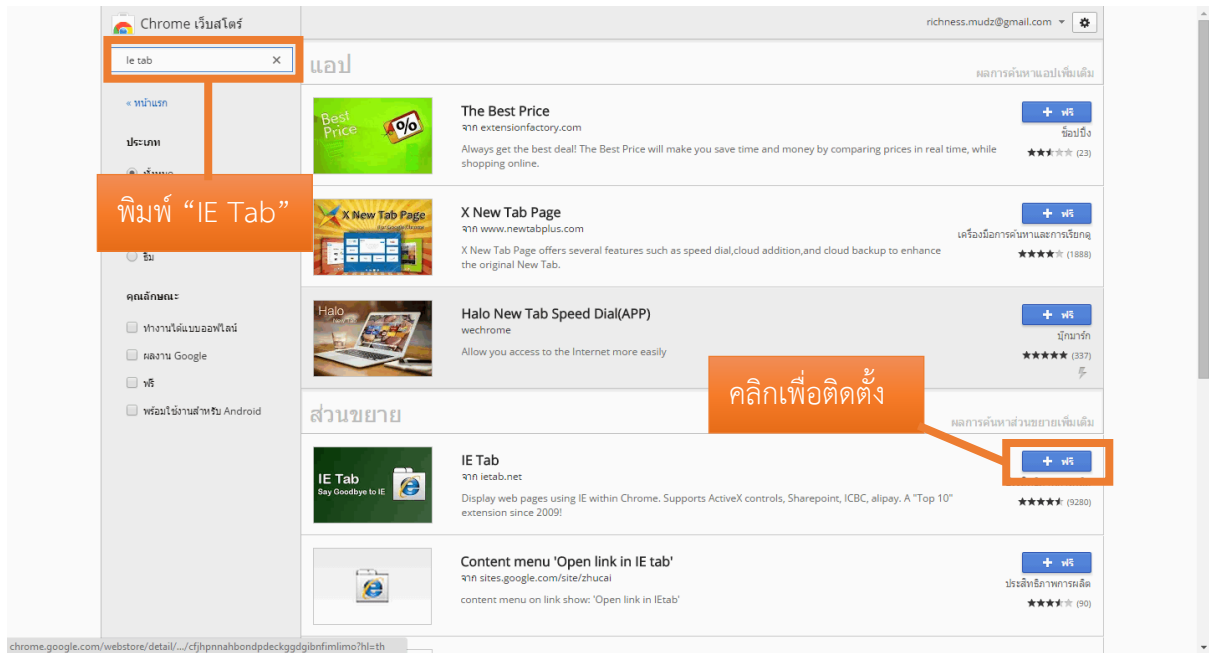

2. เมื่ออยู่ในหน้าต่างส่วนขยายของ Google Chrome ให้ทำการดาวน์โหลดส่วนขยายเพิ่มโดยไปที่ **“รับส่วนขยายเพิ่มเติม”**

3. พิมพ์ในช่องค้นหาของส่วนขยายว่า **“IE Tab”** หลังจากค้นหาแล้วจะปรากฏส่วนขยายชื่อ **“IE Tab”** ปรากฏอยู่ในส่วนขยาย จากนั้นให้คลิกที่ **“+ฟรี”** เพื่อติดตั้ง

4. ยืนยันการติดตั้งส่วนขยายอีกครั้งโดยคลิกที่ **“เพิ่ม”**

5. หลังจากติดตั้งเสร็จจะปรากฏ Icon ของ IE Tab อยู่ด้านขวามือบนให้คลิกที่ Icon เพื่อใช้งาน IE Tab ในการใช้งาน Tell Me More

6. หลังจากเปิดการใช้งาน IE Tab แล้วให้ทำการพิมพ์ URL ของเว็บไซต์ Tell Me More ลงไปในช่อง Address ของ IE Tab <http://tmm.rmutl.ac.th> จากนั้นเริ่มใช้งาน Tell Me More ผ่าน IE Tab ใน Google Chrome ได้เลย