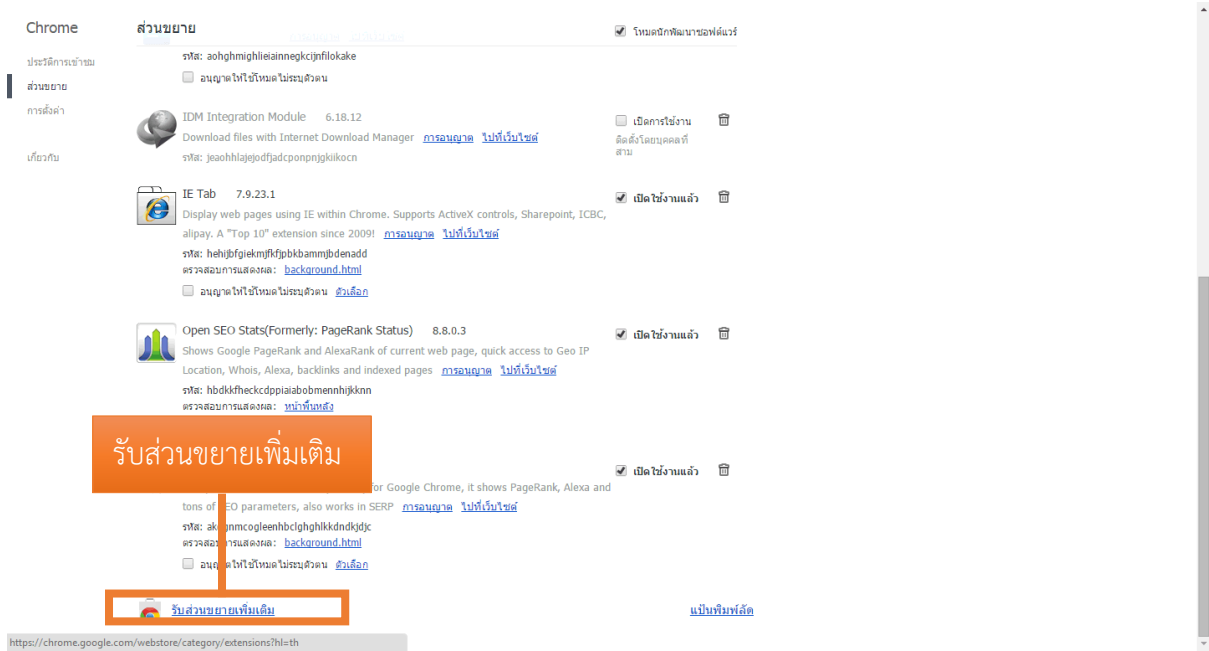

2. เมื่ออยู่ในหน้าต่างส่วนขยายของ Google Chrome ให้ทำการดาวน์โหลดส่วนขยายเพิ่มโดยไปที่ **“รับส่วนขยายเพิ่มเติม”**

3. พิมพ์ในช่องค้นหาของส่วนขยายว่า **“IE Tab”** หลังจากค้นหาแล้วจะปรากฏส่วนขยายชื่อ **“IE Tab”** ปรากฏอยู่ในส่วนขยาย จากนั้นให้คลิกที่ **“+ฟรี”** เพื่อติดตั้ง

4. ยืนยันการติดตั้งส่วนขยายอีกครั้งโดยคลิกที่ **“เพิ่ม”**

5. หลังจากติดตั้งเสร็จจะปรากฏ Icon ของ IE Tab อยู่ด้านขวามือบนให้คลิกที่ Icon เพื่อใช้งาน IE Tab ในการใช้งาน Tell Me More

6. หลังจากเปิดการใช้งาน IE Tab แล้วให้ทำการพิมพ์ URL ของเว็บไซต์ Tell Me More ลงไปในช่อง Address ของ IE Tab <http://tmm.rmutl.ac.th> จากนั้นเริ่มใช้งาน Tell Me More ผ่าน IE Tab ใน Google Chrome ได้เลย