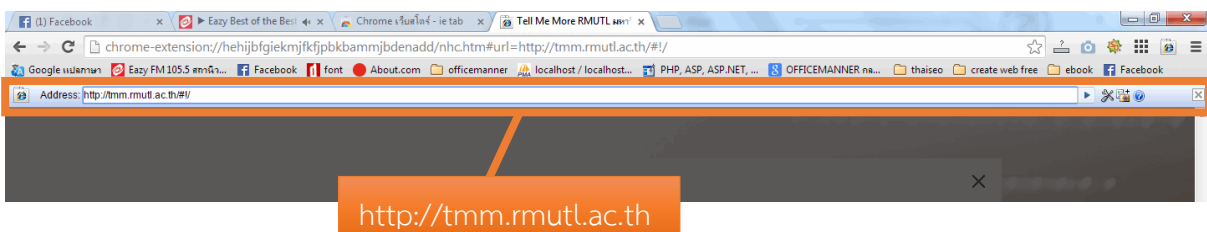

2. เมื่ออยู่ในหน้าต่างส่วนขยายของ Google Chrome ให้ทำการดาวน์โหลดส่วนขยายเพิ่มโดยไปที่ **“รับส่วนขยายเพิ่มเติม”**

3. พิมพ์ในช่องค้นหาของส่วนขยายว่า **“IE Tab”** หลังจากค้นหาแล้วจะปรากฏส่วนขยายชื่อ **“IE Tab”** ปรากฏอยู่ในส่วนขยาย จากนั้นให้คลิกที่ **“+ฟรี”** เพื่อติดตั้ง

4. ยืนยันการติดตั้งส่วนขยายอีกครั้งโดยคลิกที่ **“เพิ่ม”**

5. หลังจากติดตั้งเสร็จจะปรากฏ Icon ของ IE Tab อยู่ด้านขวามือบนให้คลิกที่ Icon เพื่อใช้งาน IE Tab ในการใช้งาน Tell Me More

6. หลังจากเปิดการใช้งาน IE Tab แล้วให้ทำการพิมพ์ URL ของเว็บไซต์ Tell Me More ลงไปในช่อง Address ของ IE Tab <http://tmm.rmutl.ac.th> จากนั้นเริ่มใช้งาน Tell Me More ผ่าน IE Tab ใน Google Chrome ได้เลย