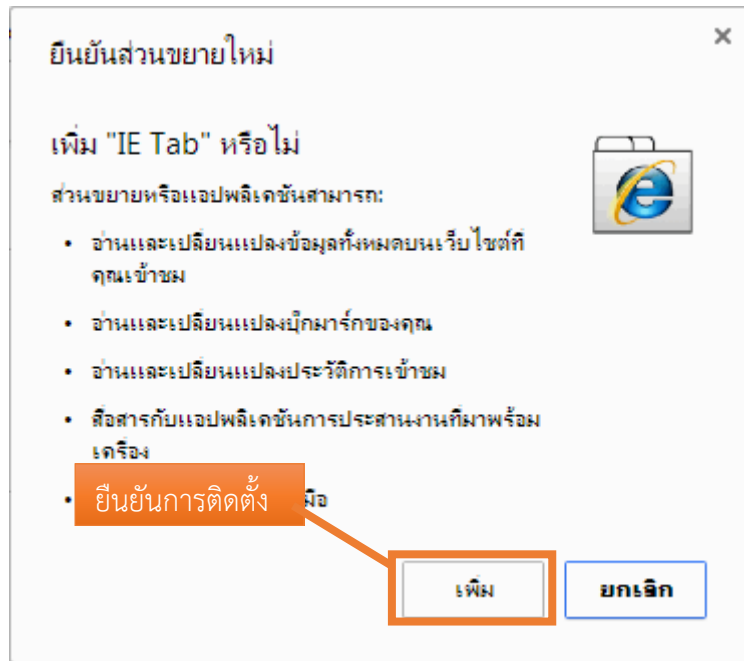

2. เมื่ออยู่ในหน้าต่างส่วนขยายของ Google Chrome ให้ทำการดาวน์โหลดส่วนขยายเพิ่มโดยไปที่ **“รับส่วนขยายเพิ่มเติม”**

3. พิมพ์ในช่องค้นหาของส่วนขยายว่า **“IE Tab”** หลังจากค้นหาแล้วจะปรากฏส่วนขยายชื่อ **“IE Tab”** ปรากฏอยู่ในส่วนขยาย จากนั้นให้คลิกที่ **“+ฟรี”** เพื่อติดตั้ง

4. ยืนยันการติดตั้งส่วนขยายอีกครั้งโดยคลิกที่ **“เพิ่ม”**

5. หลังจากติดตั้งเสร็จจะปรากฏ Icon ของ IE Tab อยู่ด้านขวามือบนให้คลิกที่ Icon เพื่อใช้งาน IE Tab ในการใช้งาน Tell Me More

6. หลังจากเปิดการใช้งาน IE Tab แล้วให้ทำการพิมพ์ URL ของเว็บไซต์ Tell Me More ลงไปในช่อง Address ของ IE Tab <http://tmm.rmutl.ac.th> จากนั้นเริ่มใช้งาน Tell Me More ผ่าน IE Tab ใน Google Chrome ได้เลย