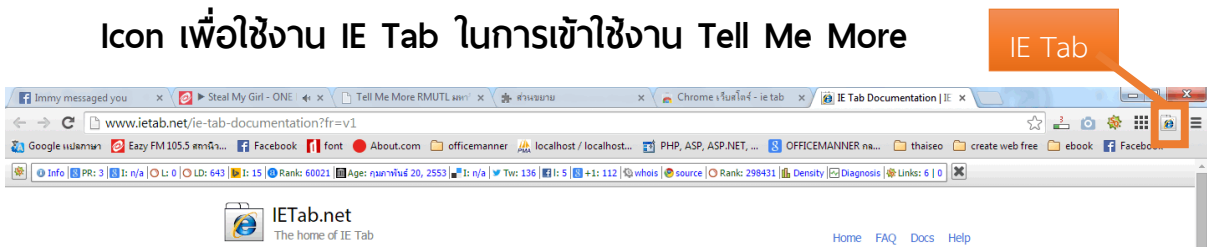

2. เมื่ออยู่ในหน้าต่างส่วนขยายของ Google Chrome ให้ทำการดาวน์โหลดส่วนขยายเพิ่มโดยไปที่ **“รับส่วนขยายเพิ่มเติม”**

3. พิมพ์ในช่องค้นหาของส่วนขยายว่า **“IE Tab”** หลังจากค้นหาแล้วจะปรากฏส่วนขยายชื่อ **“IE Tab”** ปรากฏอยู่ในส่วนขยาย จากนั้นให้คลิกที่ **“+ฟรี”** เพื่อติดตั้ง

4. ยืนยันการติดตั้งส่วนขยายอีกครั้งโดยคลิกที่ **“เพิ่ม”**

5. หลังจากติดตั้งเสร็จจะปรากฏ Icon ของ IE Tab อยู่ด้านขวามือบนให้คลิกที่ Icon เพื่อใช้งาน IE Tab ในการใช้งาน Tell Me More

6. หลังจากเปิดการใช้งาน IE Tab แล้วให้ทำการพิมพ์ URL ของเว็บไซต์ Tell Me More ลงไปในช่อง Address ของ IE Tab <http://tmm.rmutl.ac.th> จากนั้นเริ่มใช้งาน Tell Me More ผ่าน IE Tab ใน Google Chrome ได้เลย